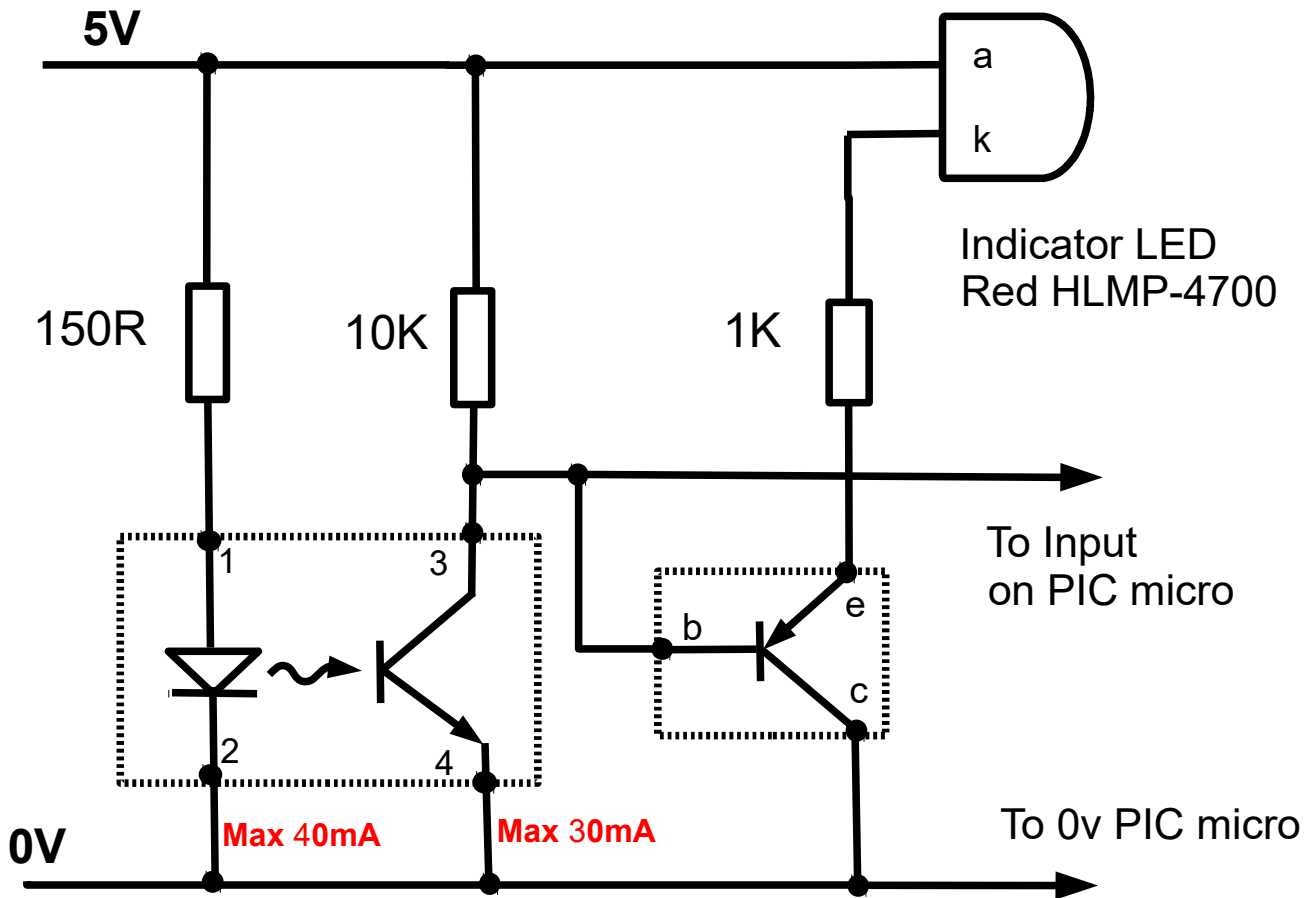

RPM Sensor Circuit

Optek Reflective Sensor
OPB703W

1 orange 3 white
2 green 4 blue

PNP Transistor
BC212L

RPM Sensor VERO layout